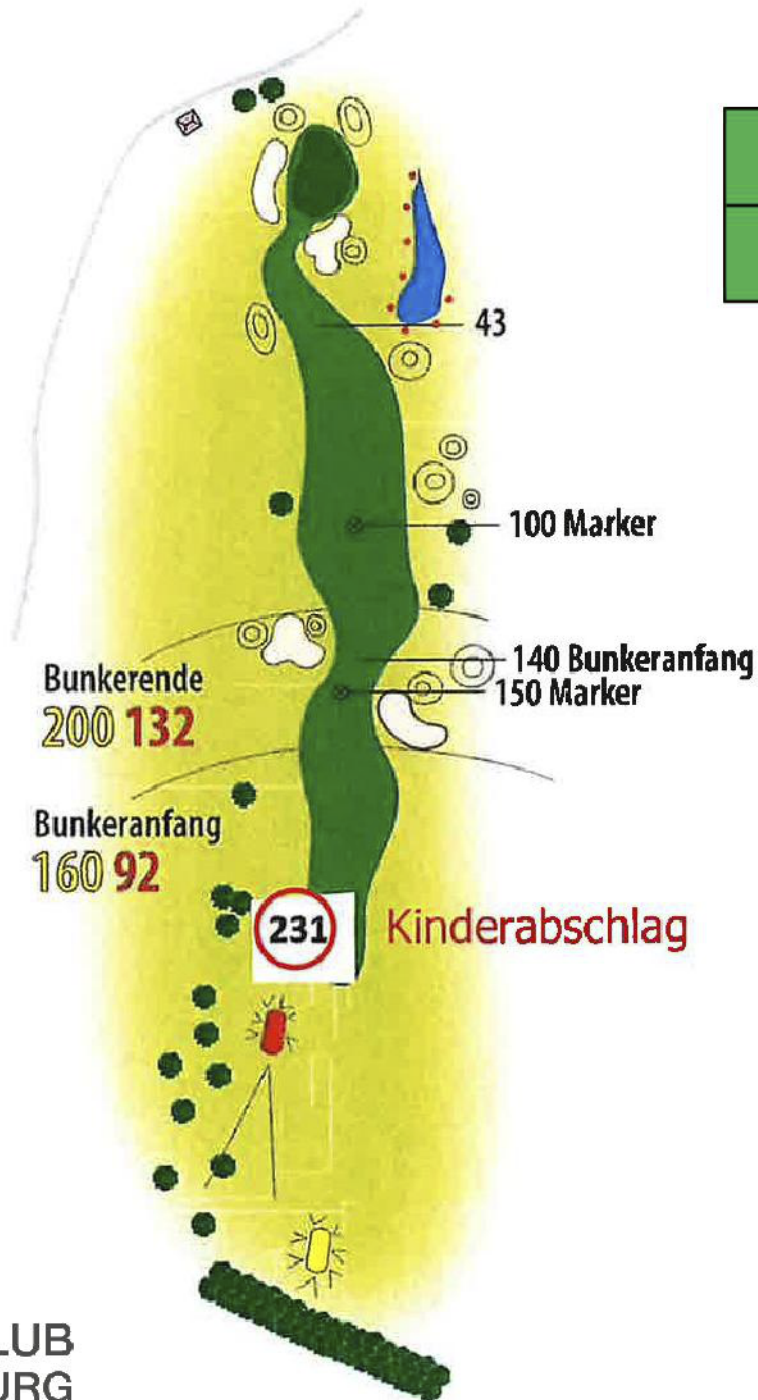

BAHN 12

12	Herren	Damen
Meter	340	273
Par 4		Hcp. 2

Grünmaße
 † 27
 ↔ 20

Kinder
231 m