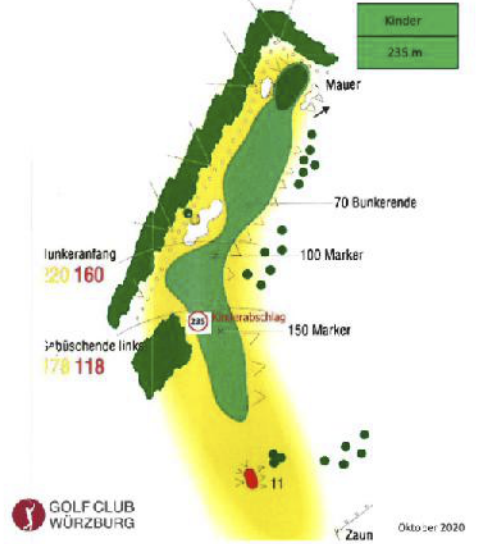

BAHN 1

1	Herren	Damen
Meter	305	237
Par 4		Hcp. 13

Grünmaße
↑ 25
→ 32

Kinder
236 m

BAHN 2

2	Herren	Damen
Meter	161	112
Par 3		Hcp. 9

Kinder
74 m

BAHN 3

3	Herren	Damen
Meter	340	280
Par 4		Hcp. 5

Kinder
235 m

BAHN 4

4	Herren	Damen
Meter	386	381
Hcp. 3	Par 4	Par 5

Grünmaße
↑ 25
→ 16

Kinder
133 m

BAHN 5

5	Herren	Damen
Meter	131	113
Par 3		Hcp. 17