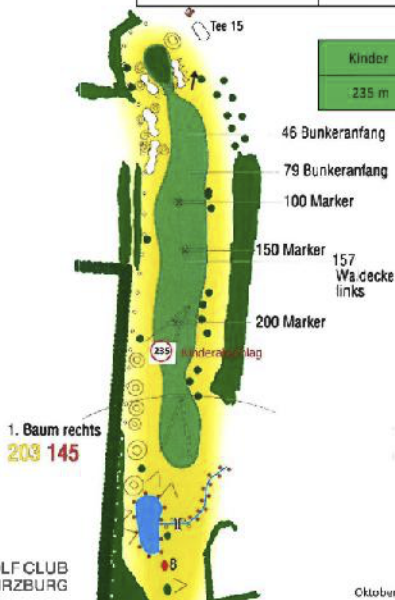

BAHN 1

1	Herren	Damen
Meter	305	237
Par 4		Hcp. 13

Grünmaße
↑ 25
→ 32

Kinder
236 m

BAHN 2

2	Herren	Damen
Meter	161	112
Par 3		Hcp. 9

Kinder
74 m

BAHN 3

3	Herren	Damen
Meter	340	280
Par 4		Hcp. 5

Kinder
235 m

BAHN 4

4	Herren	Damen
Meter	386	381
Hcp. 3	Par 4	Par 5

Grünmaße
↑ 25
→ 16

Kinder
133 m

BAHN 5

5	Herren	Damen
Meter	131	113
Par 3		Hcp. 17

Grünmaße
↑ 24
→ 20

Kinder
115 m

BAHN 6

6	Herren	Damen
Meter	363	317
Par 4		Hcp. 1

Grünmaße
↑ 22
→ 27

Kinder
131 m

BAHN 7

7	Herren	Damen
Meter	487	429
Par 5		Hcp. 7

Kinder
235 m

BAHN 8

8	Herren	Damen
Meter	385	301
Par 4		Hcp. 11

Kinder
220 m

BAHN 9

9	Herren	Damen
Meter	459	368
Hcp. 15	Par 5	Par 4

Grünmaße
↑ 27
→ 22

Kinder
241 m