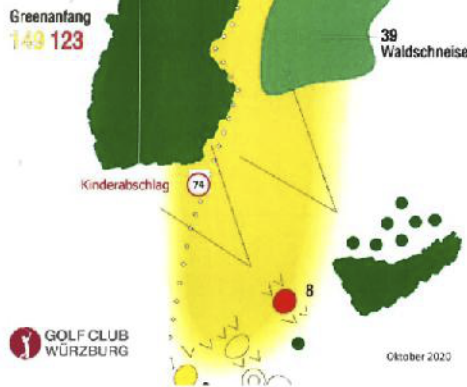

BAHN 1

1	Herren	Damen
Meter	305	237
Par 4		Hcp. 13

Grünmaße
↑ 25
→ 32

Kinder
236 m

BAHN 2

2	Herren	Damen
Meter	161	112
Par 3		Hcp. 9

Kinder
74 m

BAHN 3

3	Herren	Damen
Meter	340	280
Par 4		Hcp. 5

Kinder
235 m

BAHN 4

4	Herren	Damen
Meter	386	381
Hcp. 3	Par 4	Par 5

Grünmaße
↑ 25
→ 16

Kinder
133 m

BAHN 5

5	Herren	Damen
Meter	131	113
Par 3		Hcp. 17