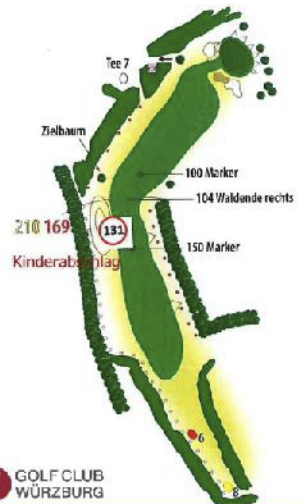

BAHN 1

1	Herren	Damen
Meter	305	237
Par 4		Hcp. 13

Grünmaße
↑ 25
→ 32

Kinder
236 m

BAHN 2

2	Herren	Damen
Meter	161	112
Par 3		Hcp. 9

Kinder
74 m

BAHN 3

3	Herren	Damen
Meter	340	280
Par 4		Hcp. 5

Kinder
235 m

BAHN 4

4	Herren	Damen
Meter	386	381
Hcp. 3	Par 4	Par 5

Grünmaße
↑ 25
→ 16

Kinder
133 m

BAHN 5

5	Herren	Damen
Meter	131	113
Par 3		Hcp. 17

Grünmaße
↑ 24
→ 20

Kinder
115 m

BAHN 6

6	Herren	Damen
Meter	363	317
Par 4		Hcp. 1

Grünmaße
↑ 22
→ 27

Kinder
131 m

BAHN 7

7	Herren	Damen
Meter	487	429
Par 5		Hcp. 7

Kinder
235 m

BAHN 8

8	Herren	Damen
Meter	385	301
Par 4		Hcp. 11

Kinder
220 m

BAHN 9

9	Herren	Damen
Meter	459	368
Hcp. 15	Par 5	Par 4

Grünmaße
↑ 27
→ 22

Kinder
241 m