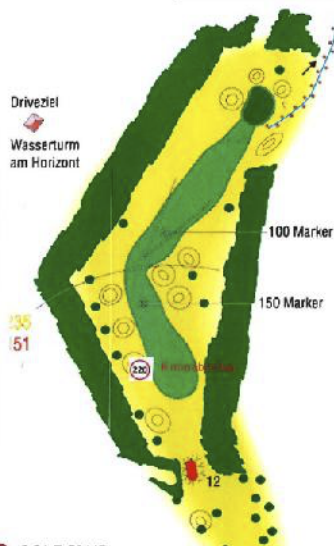

BAHN 1

1	Herren	Damen
Meter	305	237
Par 4		Hcp. 13

Grünmaße
↑ 25
→ 32

Kinder
236 m

BAHN 2

2	Herren	Damen
Meter	161	112
Par 3		Hcp. 9

Kinder
74 m

BAHN 3

3	Herren	Damen
Meter	340	280
Par 4		Hcp. 5

Kinder
235 m

BAHN 4

4	Herren	Damen
Meter	386	381
Hcp. 3	Par 4	Par 5

Grünmaße
↑ 25
→ 16

Kinder
133 m

BAHN 5

5	Herren	Damen
Meter	131	113
Par 3		Hcp. 17

Grünmaße
↑ 24
→ 20

Kinder
115 m

BAHN 6

6	Herren	Damen
Meter	363	317
Par 4		Hcp. 1

Grünmaße
↑ 22
→ 27

Kinder
131 m

BAHN 7

7	Herren	Damen
Meter	487	429
Par 5		Hcp. 7

Kinder
235 m

BAHN 8

8	Herren	Damen
Meter	385	301
Par 4		Hcp. 11

Kinder
220 m

BAHN 9

9	Herren	Damen
Meter	459	368
Hcp. 15	Par 5	Par 4

Grünmaße
↑ 27
→ 22

Kinder
241 m