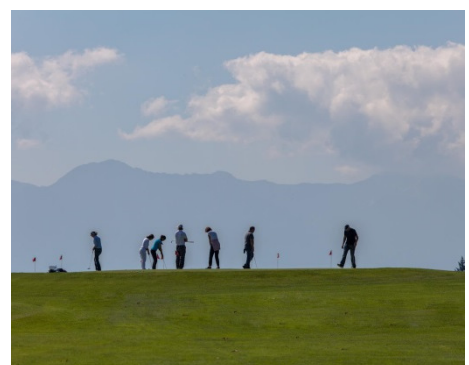

DIE WICHTIGSTEN INFORMATIONEN IN KÜRZE

Greenfee Konditionen	WT: EUR 50 (Partnergreenfee) WE/FT: EUR [90] (goldenes Hologramm)
Carts/Trolleys	Vorab zu reservieren
Startzeiten	☐Mo ☐Di ☐Mi ☐Do ☐Fr ☒Sa/So/Ft
Homepage	www.golfclub-beuerberg.de
Telefon/E-Mail	08179/617 | info@gc-beuerberg.de
Partnerhotel	Posthotel Hofherr | www.posthotel-hofherr.de

DIE REGION ERLEBEN