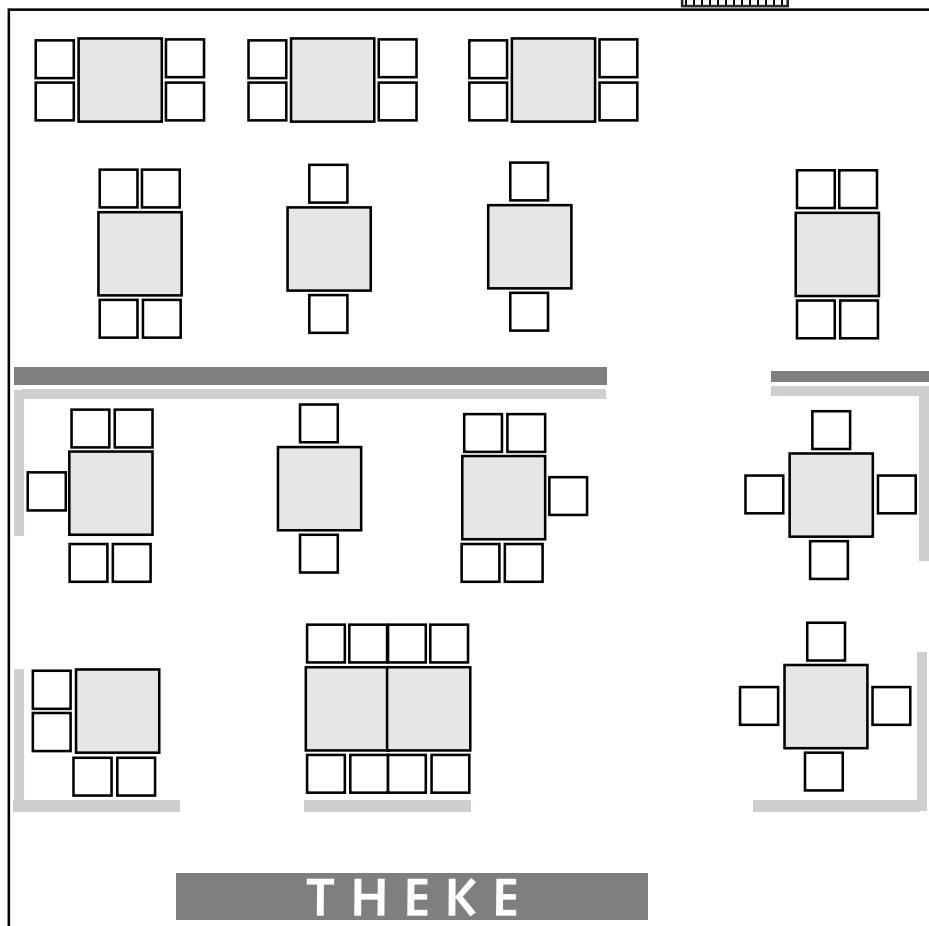

**MAXIMALE BESTUHLUNG**

**Restaurant** 30

5,50 m L x 9,30 m B

**Wintergarten** 30

4,30 m L x 9,30 m B

**Pavillon** 120

9,80 m L x 15,60 m B

**Terrasse** 80

5,70 m L x 21,30 m B

TERRASSE

WINTERGARTEN

RESTAURANT

THEKE

PAVILLON