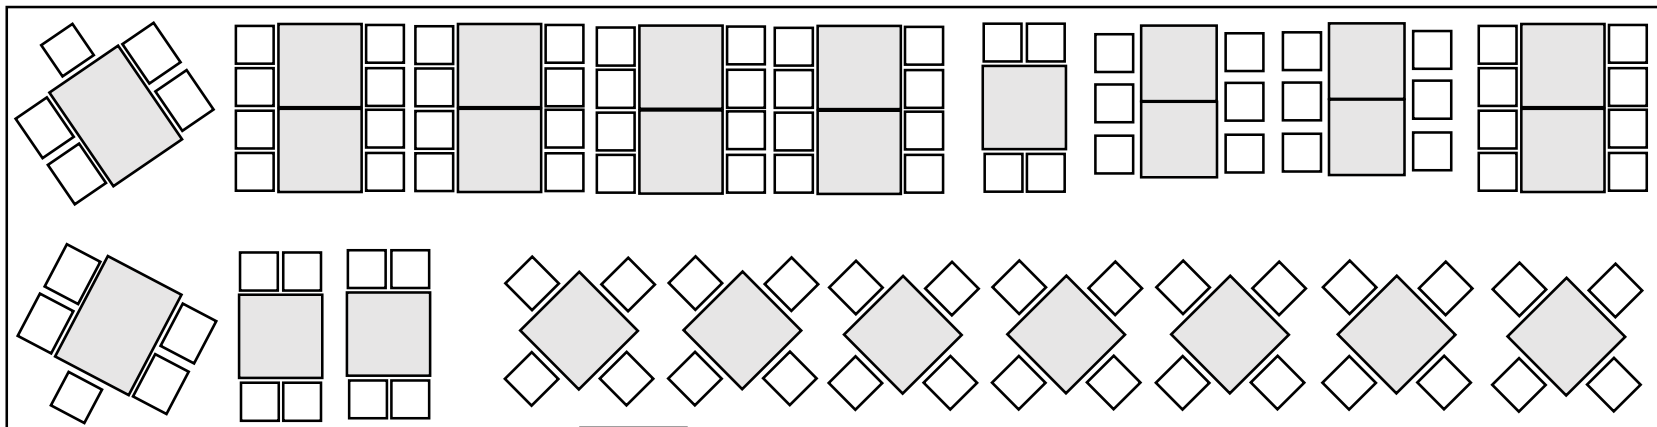

**MAXIMALE BESTUHLUNG**

**Restaurant** 30

5,50 m L x 9,30 m B

**Wintergarten** 30

4,30 m L x 9,30 m B

**Pavillon** 120

9,80 m L x 15,60 m B

**Terrasse** 80

5,70 m L x 21,30 m B

TERRASSE

WINTERGARTEN

RESTAURANT

THEKE

PAVILLON